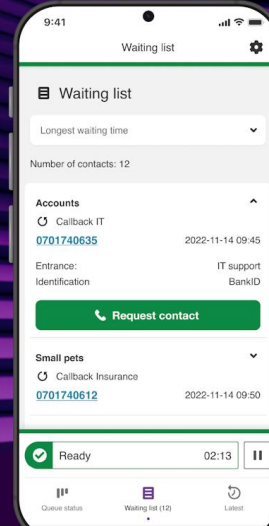

Agent Experience

Empower the agent

Agenda

- ACE To Go
- ACE Video

ACE To Go – Mobil APP

Handle contacts and provide feedback about call outcome

View real-time status of queues and select which ones to serve

Fetch new contacts from waiting lists

Get an overview of your latest contacts

Support for multiple languages

Tillgänglig för Android och iOS från ACE 26

Ersätter ACE Mobile Agent

ACE To Go – Mobil APP

“Appen är lätt att använda och det går snabbt att lära sig funktionerna”