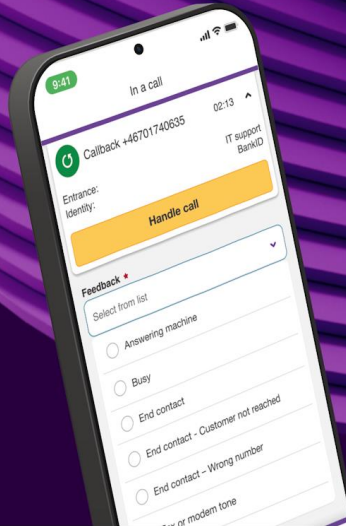

Agent Experience

Empower the agent

Agenda

- ACE To Go
- ACE Video

ACE To Go – Mobil APP

Handle contacts and provide feedback about call outcome

View real-time status of queues and select which ones to serve

Fetch new contacts from waiting lists

Get an overview of your latest contacts

Support for multiple languages

Tillgänglig för Android och iOS från ACE 26

Ersätter ACE Mobile Agent

ACE To Go – Mobil APP

“Appen är lätt att använda och det går snabbt att lära sig funktionerna”