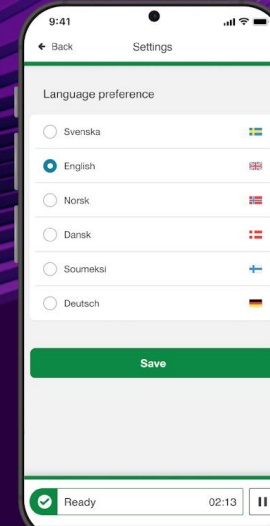

Agent Experience

Empower the agent

Agenda

- ACE To Go
- ACE Video

ACE To Go – Mobil APP

Handle contacts and provide feedback about call outcome

View real-time status of queues and select which ones to serve

Fetch new contacts from waiting lists

Get an overview of your latest contacts

Support for multiple languages

Tillgänglig för Android och iOS från ACE 26

Ersätter ACE Mobile Agent

ACE To Go – Mobil APP

“Appen är lätt att använda och det går snabbt att lära sig funktionerna”