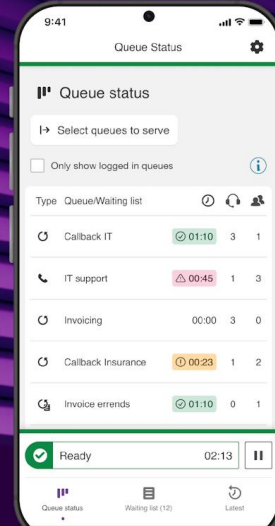

Agent Experience

Empower the agent

Agenda

- ACE To Go
- ACE Video

ACE To Go – Mobil APP

Handle contacts and provide feedback about call outcome

View real-time status of queues and select which ones to serve

Fetch new contacts from waiting lists

Get an overview of your latest contacts

Support for multiple languages

Tillgänglig för Android och iOS från ACE 26

Ersätter ACE Mobile Agent

ACE To Go – Mobil APP

“Appen är lätt att använda och det går snabbt att lära sig funktionerna”