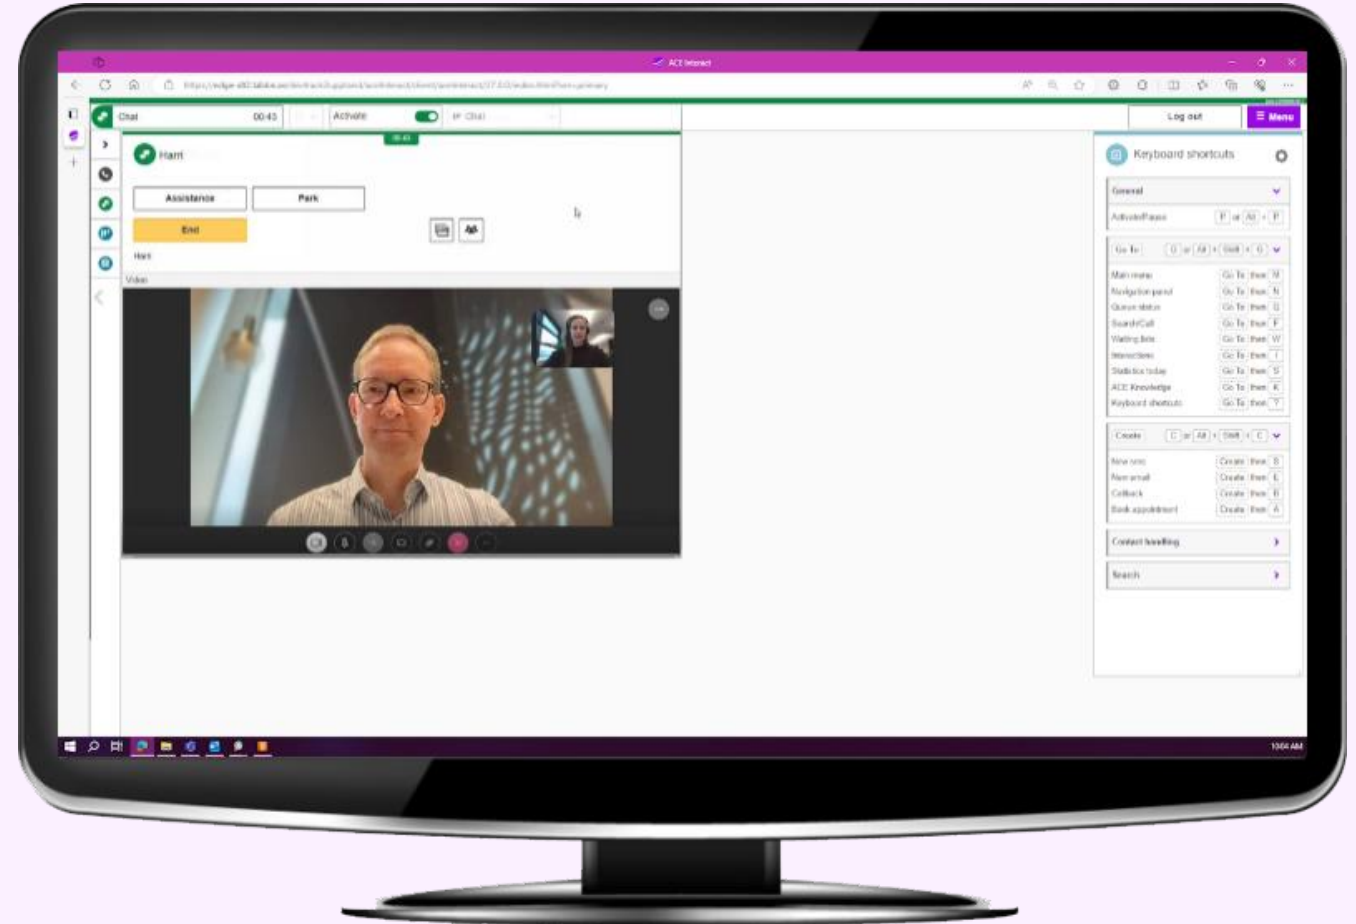

Funktioner

- Ta en skärmdump
- Bifoga filer
- Viruskanning
- Titta på skärmdumpar och filer
- Markera områden
- Ladda ner skärmdumpar och filer
- Suddig bakgrund
- Skärmdelning
- Byt kamera
(Fram och bak)