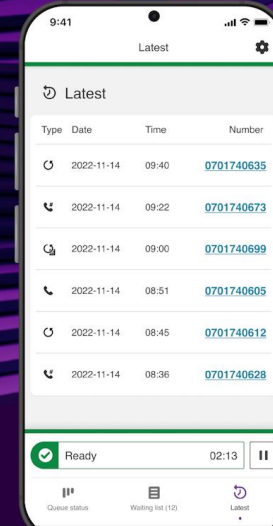

Agent Experience

Empower the agent

Agenda

- ACE To Go
- ACE Video

ACE To Go – Mobil APP

Handle contacts and provide feedback about call outcome

View real-time status of queues and select which ones to serve

Fetch new contacts from waiting lists

Get an overview of your latest contacts

Support for multiple languages

Tillgänglig för Android och iOS från ACE 26

Ersätter ACE Mobile Agent

ACE To Go – Mobil APP

“Appen är lätt att använda och det går snabbt att lära sig funktionerna”