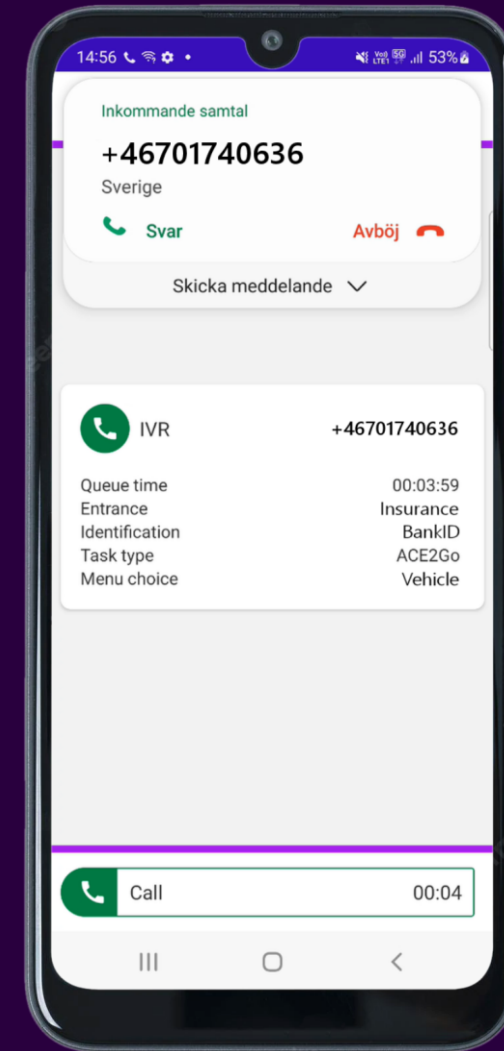

Agent Experience

Empower the agent

Agenda

- ACE To Go
- ACE Video

ACE To Go – Mobil APP

Handle contacts and provide feedback about call outcome

View real-time status of queues and select which ones to serve

Fetch new contacts from waiting lists

Get an overview of your latest contacts

Support for multiple languages

Tillgänglig för Android och iOS från ACE 26

Ersätter ACE Mobile Agent

ACE To Go – Mobil APP

“Appen är lätt att använda och det går snabbt att lära sig funktionerna”

Huvudfunktioner

- Svara på inkommande samtal från kö
- Plocka och hantera callbacks från väntelista
- Logga in och ut från köer
- Se status och belastning för köer i realtid
- Koppla samtal till kö, till en person eller nummer med hjälp av Assistans (gäller samtal som kommit från kö)
- Se samtalshistorik och ring tillbaka direkt från listan