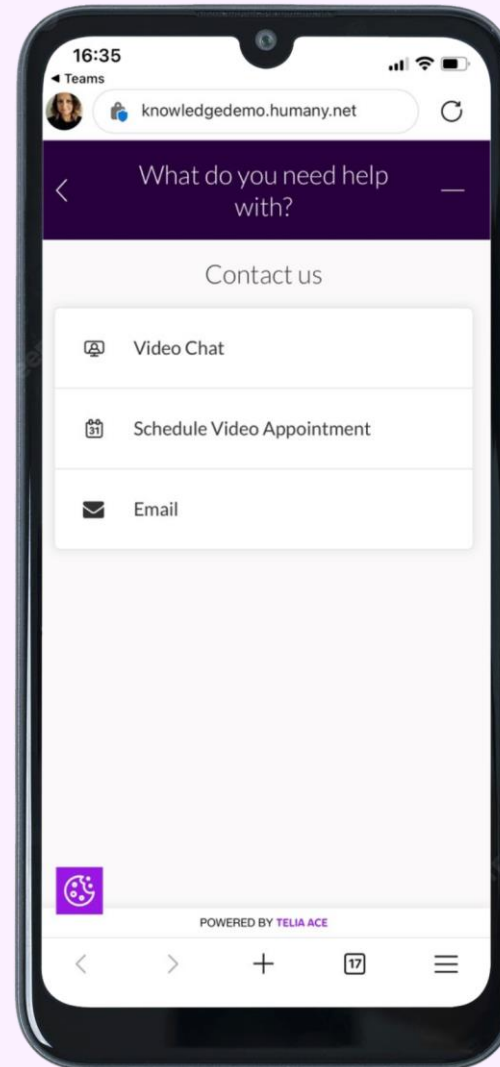

Video på två sätt

Direkt
videochatt

Bokade
videomöten